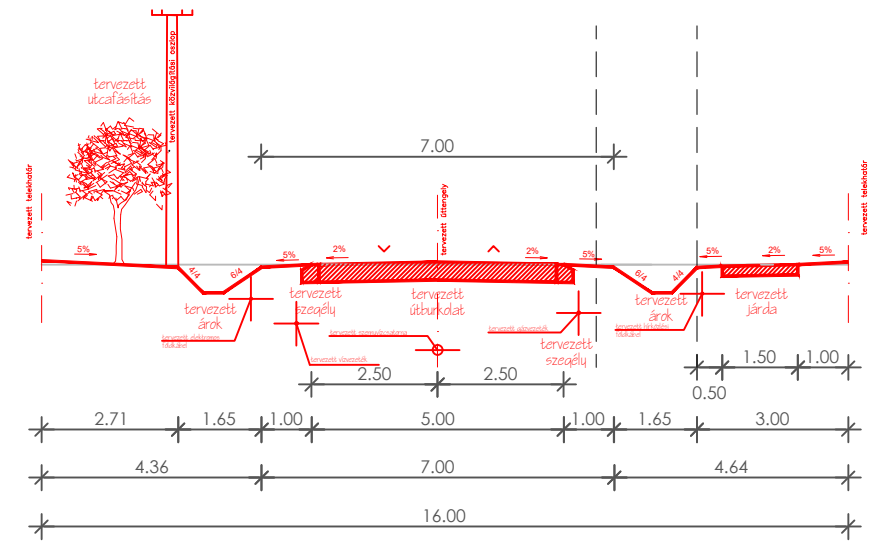

Enese Mintakeresztmetszvények

A-A metszet

M 1:150

B-B metszet

KÉSZÜLT AZ ÁLLAMI ALAPADATOK FELHASZNÁLÁSÁVAL.

T.P	TALENT - PLAN Tervező, Szolgáltató és Kereskedelmi Kft. 9023 Győr, Richter J. u. 11. Tel: (96) 418-373, Fax: (96) 418-699 talent_plan@arrabonet.hu www.talent-plan.hu	
	TERVEZŐ: NÉMETH GYULA vezető településtervező TT1-08-0066	MEGBÍZÓ: ENESE KÖZSÉG ÖNKORMÁNYZATA 9143 Enese, Szabadság u. 25.
TERVEZŐ: MIKLÓSI ATTILA közlekedés vezetőtervező TKö 08.513	MEGBÍZÁS TÁRGYA: ENESE TELEPÜLÉSRRENDEZÉSI TERV	MUNKASZÁM: 19097
TÁRSZERVEZŐ: HALÁSZ FERENC építész-mérnök	RAJZ MEGNEVEZÉSE: Mintakeresztmetszvények	TERVFAJTA: SZABÁLYOZÁSI RAJZSZÁM: A-5