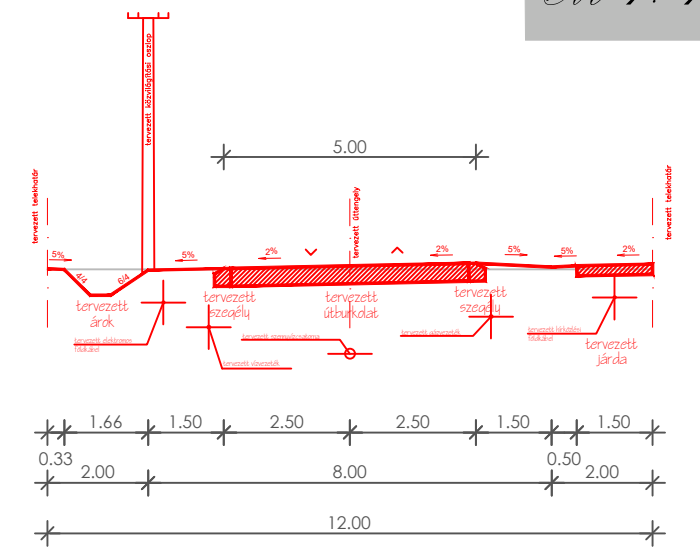

Enese Mintakeresztmetszvények

A-A metszet

M 1:150

B-B metszet

KÉSZÜLT AZ ÁLLAMI ALAPADATOK FELHASZNÁLÁSÁVAL.

T.P	TALENT - PLAN Tervező, Szolgáltató és Kereskedelmi Kft. 9023 Győr, Richter J. u. 11. Tel: (96) 418-373, Fax: (96) 418-699 talent_plan@arrabonet.hu www.talent-plan.hu	
	TERVEZŐ: NÉMETH GYULA vezető településtervező TT1-08-0066	MEGBÍZÓ: ENESE KÖZSÉG ÖNKORMÁNYZATA 9143 Enese, Szabadság u. 25.
TERVEZŐ: MIKLÓSI ATTILA közlekedés vezetőtervező TKö 08.513	MEGBÍZÁS TÁRGYA: ENESE TELEPÜLÉSRRENDEZÉSI TERV	MUNKASZÁM: 19097
TÁRSZERVEZŐ: HALÁSZ FERENC építész-mérnök	RAJZ MEGNEVEZÉSE: Mintakeresztmetszvények	TERVFAJTA: SZABÁLYOZÁSI RAJZSZÁM: A-5