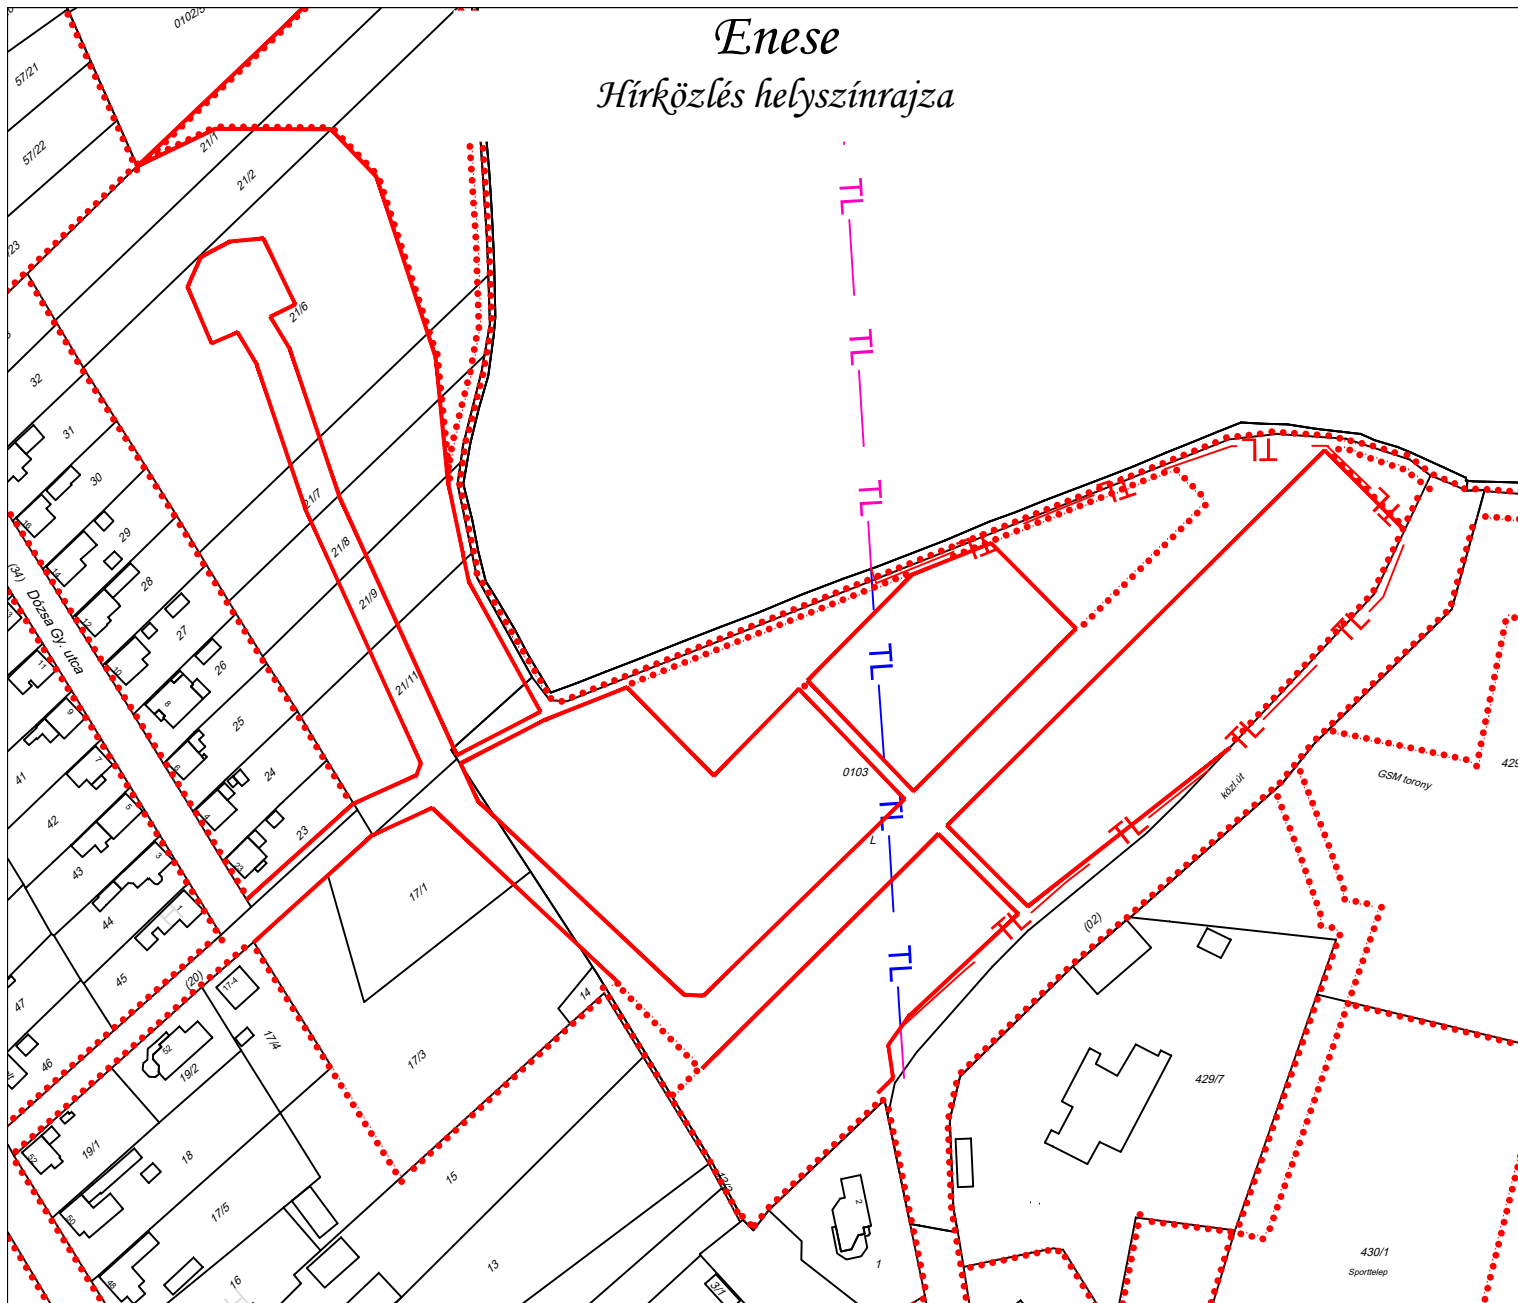

Enese

Hírközlés helyszínrajza

JELMAGYARÁZAT

KÖZMŰVEK:

MEGLÉVŐ TERVEZETT MEGSZÜNTETENDŐ

HÍRKÖZLÉSI HELYI ELOSZTÓVEZETÉK (föld felett)

KÉSZÜLT AZ ÁLLAMI ALAPADATOK FELHASZNÁLÁSÁVAL.

<h1 style="font-size: 48px; margin: 0;">T.P</h1>	TALENT - PLAN Tervező, Szolgáltató és Kereskedelmi Kft. 9023 Győr, Richter J. u. 11. Tel: (96) 418-373, Fax: (96) 418-699 talent_plan@arrabonet.hu www.talent-plan.hu	
TERVEZŐ: NÉMETH GYULA vezető településtervező TT1-08-0066	MEGBIZÓ: ENESE KÖZSÉG ÖNKORMÁNYZATA 9143 Enese, Szabadság u. 25.	DÁTUM: 2019. szeptember LÉPTÉK: M 1: 2 500
TERVEZŐ: MIKLÓSI ATTILA közlekedés vezetőtervező TKö 08/513	MEGBIZÁS TÁRGYA: ENESE TELEPÜLÉSRENDEZÉSI TERV MÓDOSÍTÁS	MUNKASZÁM: 19097 TERVFAJTA: ALÁTÁMASZTÓ
TÁRSZERVEZŐ: HALÁSZ FERENC építész-mérnök <i>Halász Ferenc</i>	RAJZ MEGNEVEZÉSE: HÍRKÖZLÉS HELYSZÍNRAJZA	RAJZSZÁM: A-4