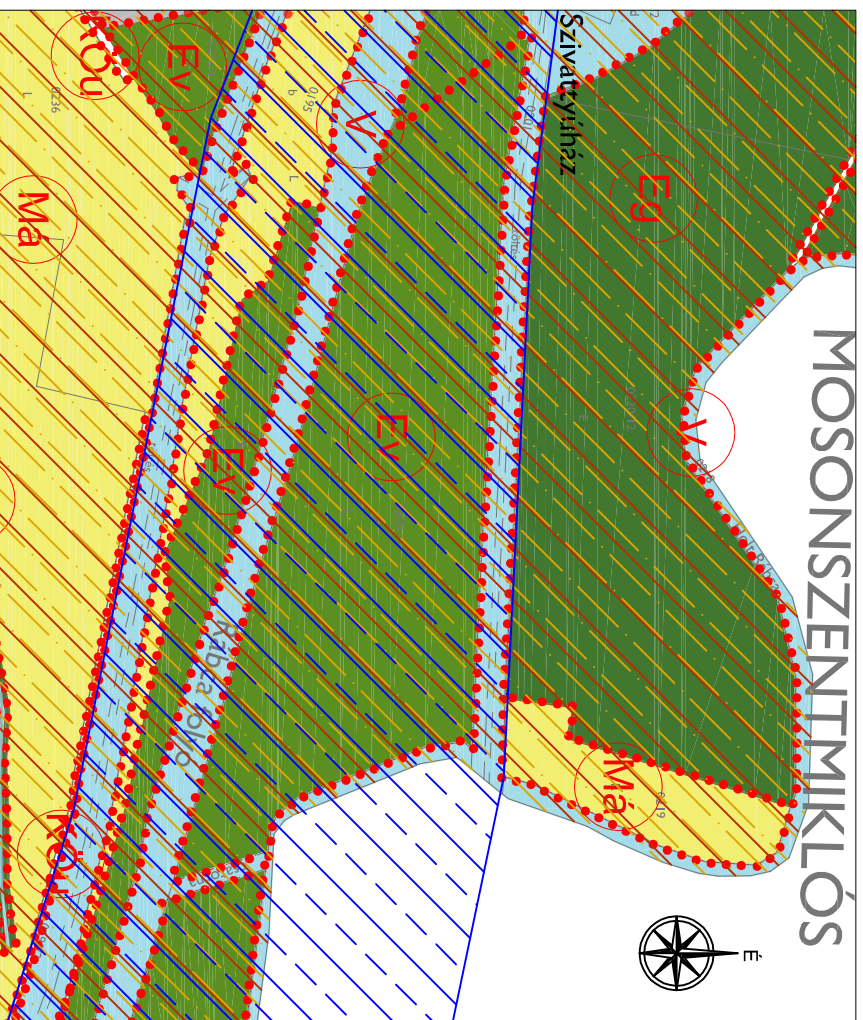

# Enese Rendezési Terv Módosítás M 1:5 000

## MOSONSZENTMIKLÓS

JELMAGYARAZAT	
	MEGLÉVŐ TERVEZETT
	KÖZIGAZGATÁSI TERÜLET HATÁRA
	ÉRTÉSI ÖVEZET HATÁRA

### GYŐR-MOSON-SOPRON MEGYEI TERÜLETRENDEZÉSI TERV

	ÖKOLÓGIAI POLYOSÓ ÖVEZETE
	NAGYVÍZI MEDER ÖVEZETE
	TÉRSÉGI JELENTŐSÉGŰ TÁJKEPVÉDELMI TERÜLET ÖVEZETE

**Jóváhagyva a 39/2013.(VIII.26.) Képviselő-testületi határozattal!**

ENESE  
TELEPÜLÉSRENDEZÉSI TERV MÓDOSÍTÁS

DÁTUM: 2013.09.09.  
TÉPÉK: M 1: 5 000  
MUNKASZÁM: 12028  
TERVEZŐ: SZERKEZETI

RAJZSZÁM:  
TSZJ/M3