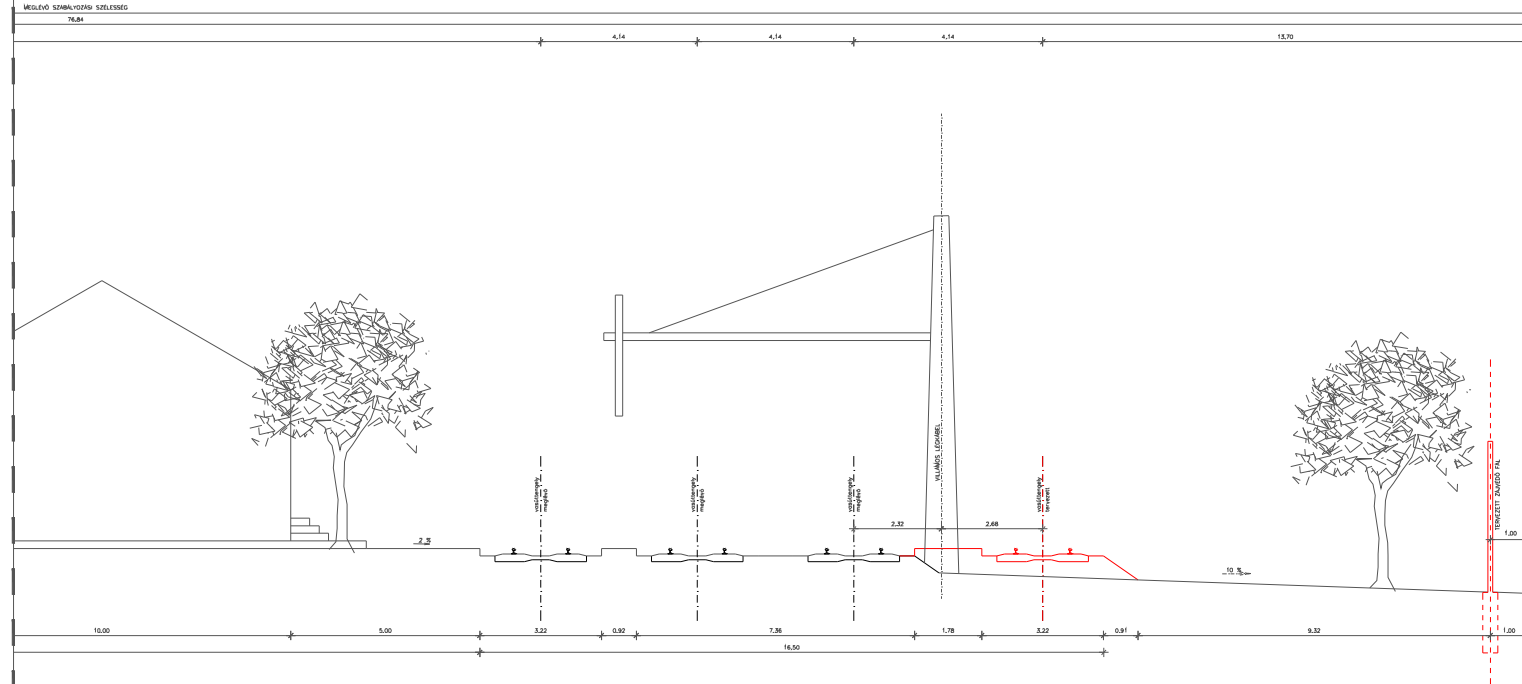

Enese

Mintakeresztmetszvények

11. MINTAKERESZTMETSZET (85 sz. út)

(8 sz. vasút)

		TALENT - PLAN Tervező, Szolgáltató és Kereskedelmi Kft. 9023 Győr, Richter J. u. 11. Tel: (96) 418-373, Fax: (96) 418-699 talent_plan@arrabonet.hu www.talent-plan.hu	
		TERVEZŐ: NÉMETH GYULA vezető településrendező TT1-08-0086	MEGBÍZÓ: ENESE KÖZSÉG ÖNKORMÁNYZATA 9143 Enese, Szabadság u. 25.
TERVEZŐ: MIKLÓSI ATTILA közlekedés vezető tervező TKO DB1548K	MEGBÍZÁS TÁRGYA: TELEPÜLÉSRENDÉZÉSI ESZKÖZÖK FELÜLVIZSGÁLATA	MUNKASZÁM: 21163	
TÁRSBENVEZŐ: HALÁSZ FERENC településrendező	RAJZ MEGNEVEZÉSE: Mintakeresztmetszvények	RAJZSZÁM: A-8/2	