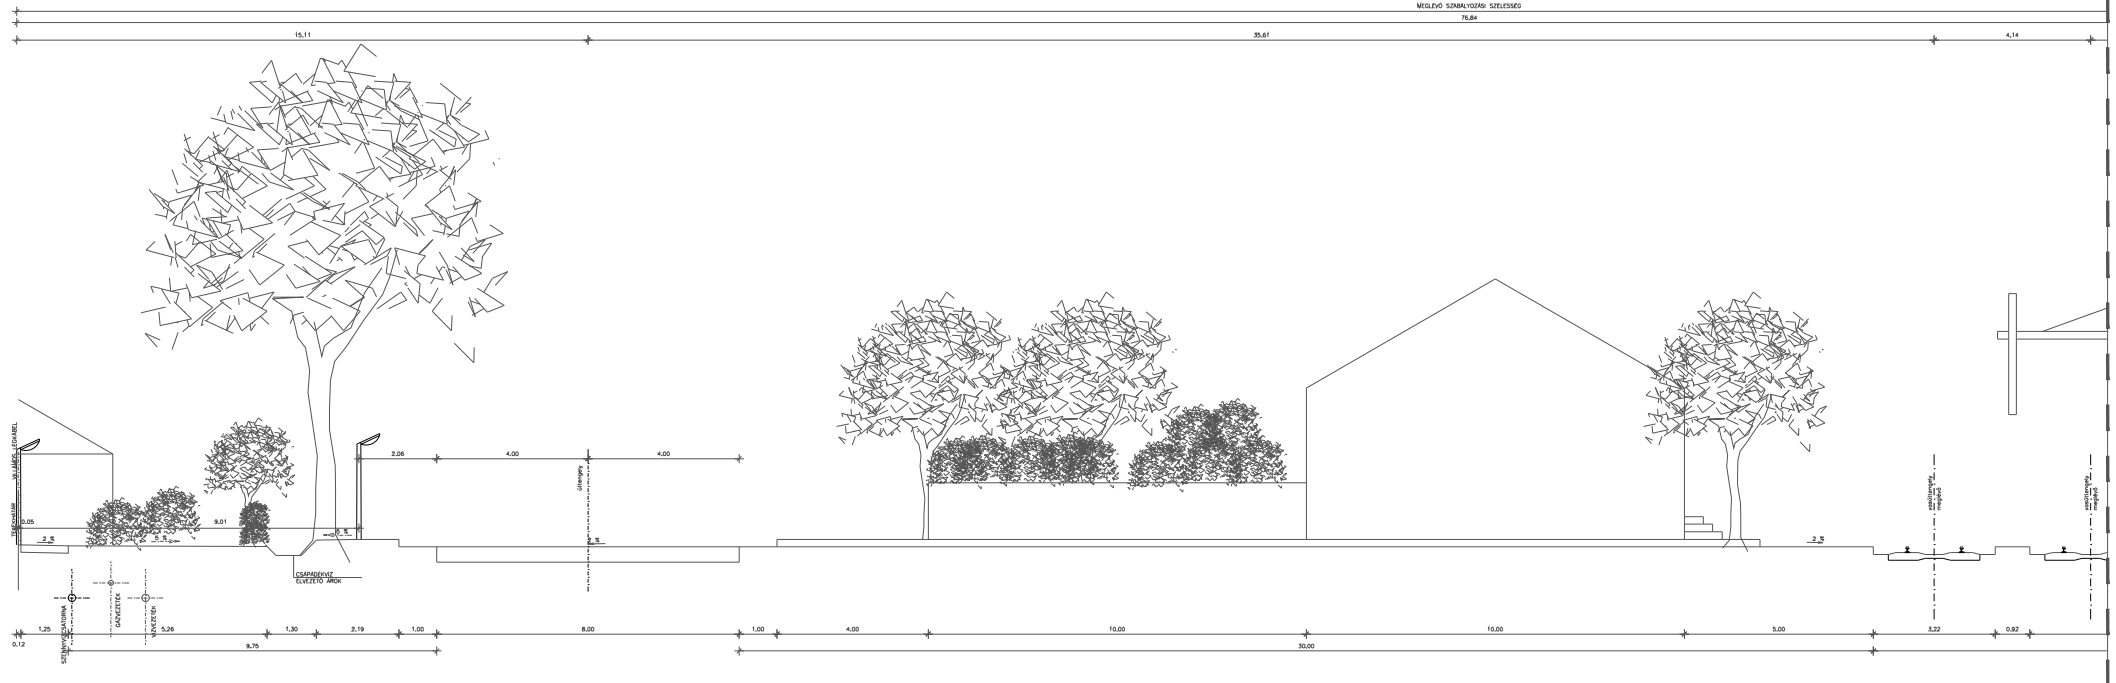

Enese

Mintakeresztmetszvények

11. MINTAKERESZTMETSZET (85 sz. út)

(8 sz. vasút)

		TALENT - PLAN Tervező, Szolgáltató és Kereskedelmi Kft. 9023 Győr, Richter J. u. 11. Tel: (96) 418-373, Fax: (96) 418-699 talent_plan@arrabonet.hu www.talent-plan.hu	
		TERVEZŐ: NÉMETH GYULA vezető településrendező TT1-08-0086	MEGBÍZÓ: ENESE KÖZSÉG ÖNKORMÁNYZATA 9143 Enese, Szabadság u. 25.
TERVEZŐ: MIKLÓSI ATTILA közlekedés vezető tervező TKO DB1548K	MEGBÍZÁS TÁRGYA: TELEPÜLÉSRENDÉZÉSI ESZKÖZÖK FELÜLVIZSGÁLATA	MUNKASZÁM: 21163	
TÁRSBENVEZŐ: HALÁSZ FERENC településrendező	RAJZ MEGNEVEZÉSE: Mintakeresztmetszvények	RAJZSZÁM: A-8/2	